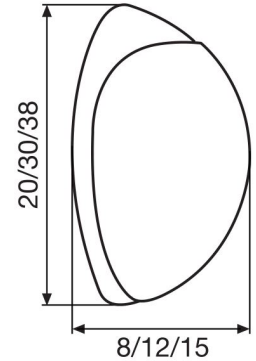

WAGNER®
design yourself

Akcesoria niemieckiej firmy WAGNER to markowe produkty, sprawdzone pod kątem jakości, bezpieczeństwa i długowieczności.

Odbojnik ścienny SOG - nowoczesny design

Nr artykułu	Średnica	Wysokość	Materiał	Kolor
15 5122 02	20mm	8mm	znal, guma	stal nierdzewna, biały
15 5123 11	30mm	12mm	znal, guma	stal nierdzewna, biały
15 5130 11	38mm	16mm	znal, guma	stal nierdzewna, biały
15 5127 02	20mm	8mm	znal, guma	stal nierdzewna, czarny
15 5128 11	30mm	12mm	znal, guma	stal nierdzewna, czarny
15 5131 11	38mm	16mm	znal, guma	stal nierdzewna, czarny
15 5124 02	20mm	8mm	znal, guma	stal nierdzewna, szary
15 5125 11	30mm	12mm	znal, guma	stal nierdzewna, szary
15 5132 11	38mm	16mm	znal, guma	stal nierdzewna, szary

Dwie możliwości montażu, za pomocą wkręta z kołkiem lub dwustronnej taśmy klejącej. Po przyklejeniu istnieje możliwość łatwego oderwania odbojnika, bez pozostawienia śladów. Wykonany z odlewu cynkowego o wyglądzie stali nierdzewnej, część stopująca wykonana z grubej, termoplastycznej gumy. Kołek z wkrętem i taśma dwustronna w komplecie.

✓ Łatwy demontaż taśmy dwustronnej poprzez obracanie, nie pozostawia śladów.

✓ Solidny, znalowy korpus wykończony w kolorze stali szorstkowanej

✓ Do przyklejenia - do wszystkich gładkich powierzchni; a także do przykręcania do szorstkich powierzchni

✓ Łatwy do usunięcia przez obracanie - bez pozostawiania jakichkolwiek pozostałości

Biały