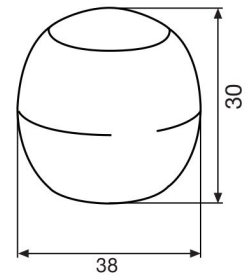

Odbojnik podłogowy EH 5178

Nr artykułu	Średnica	Wysokość	Materiał	Kolor	Mocowanie
15 5178 11	30mm	30mm	metal, guma	stal nierdzewna, czarny	przykręcany

Kołki z wkrętami i taśma dwustronna w komplecie.