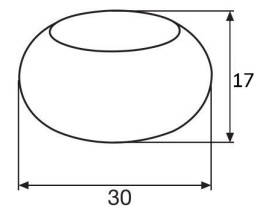

Odbojnik podłogowy EH5177

Nr artykułu	Średnica	Wysokość	Materiał	Kolor	Mocowanie
15 5177 11	30mm	17mm	metal, guma	stal nierdzewna, czarny	przykręcany

Kołki z wkrętami i taśma dwustronna w komplecie.