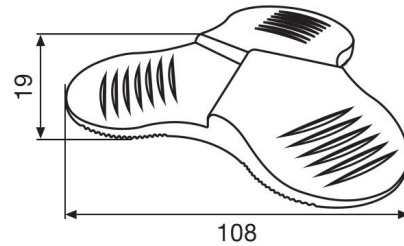

3STOP - nowoczesny stoper do drzwi

Nr artykułu	Średnica	Wysokość	Materiał	Kolor	Mocowanie
15 6985 01	108,5 mm	19mm	guma	transparentny	wsuwany
15 6986 01	108,5 mm	19mm	guma	zielony	wsuwany
15 6987 01	108,5 mm	19mm	guma	różowy	wsuwany
15 6988 01	108,5 mm	19mm	guma	czarny	wsuwany

Uniwersalny stoper drzwiowy wykonany z innowacyjnego elastomeru. Przewaga nad tradycyjnymi stoperami to funkcja „3 w 1” zgrabna i funkcjonalna konstrukcja chroni drzwi, ściany i meble. Stoper umieszczony za drzwiami chroni je przed uderzeniem w ścianę, umieszczony przed nimi pełni funkcję hamulca a pomiędzy drzwiami i ościeżnicą blokuje uchylanie. Uzębrowanie na dolnej i górnej części zapobiega ślizganiu się stopera pod skrzydłem drzwiowym. Dodatkowo 3 różne wysokości zaokrąglonych ramion pozwalają na dokładne dostosowanie do różnego typu i wysokości drzwi.

WAGNER®

design yourself

Stoperzy i odbojniki niemieckiej firmy WAGNER to markowe produkty, sprawdzone pod kątem jakości, bezpieczeństwa i długowieczności.

Transparentny