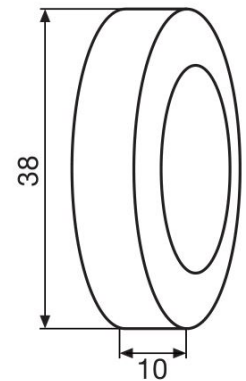

Odbojnik ścienny RING - dostępny w wielu wersjach kolorystycznych

Nr artykułu	Średnica	Wysokość	Materiał	Kolor
15 5140 11	38mm	10mm	znal, guma	stal nierdzewna, czarny
15 5142 11	38mm	10mm	tworzywo, guma	transparentny, biały
15 5143 11	38mm	10mm	tworzywo, guma	transparentny, czarny
15 5137 11	38mm	10mm	znal, guma	mosiądz, czarny
15 5138 11	38mm	10mm	znal, guma	stare złoto, czarny
15 5139 11	38mm	10mm	znal, guma	miedź, czarny

Dwie możliwości montażu, za pomocą wkręta z kołkiem lub dwustronnej taśmy klejącej. Po przyklejeniu istnieje możliwość łatwego oderwania odbojnika, bez pozostawienia śladów. W celu trwałego zamocowania istnieje możliwość przykręcenia za pomocą kołka montażowego. Wykonany z odlewu cynkowego o wyglądzie stali nierdzewnej, część stopująca wykonana z grubej, termoplastycznej gumy. Kołek z wkrętem i taśma dwustronna w komplecie.

✓ Solidny, znalowy korpus wykończony w kolorze stali szorstkowanej.

✓ Do przyklejenia - dla wszystkich gładkich powierzchni; a także do przykręcania do szorstkich powierzchni

✓ Łatwy do usunięcia przez obracanie - bez pozostawiania jakichkolwiek pozostałości

Stal szcztot. / Czarny