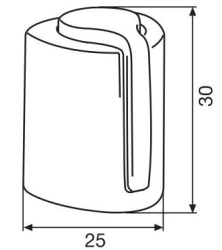

Odbojnik ścienny EH5135

Nr artykułu	Długość	Szerokość	Wysokość	Materiał	Kolor	Mocowanie
15 5135 11	59mm	40mm	13mm	metal, guma	stal nierdzewna, czarny	przyklejany lub przykręcany

Kołek z wkrętem i taśma dwustronna w komplecie.

Odbojnik podłogowy EH5155

Nr artykułu	Wysokość	Szerokość	Wysokość	Materiał	Kolor	Mocowanie
15 5155 11	47mm	30mm	19mm	metal, guma	biały, czarny	przykręcany

Kołek z wkrętem w komplecie. Montowany na ścianie lub podłodze.

Odbojnik podłogowy EH5149

Nr artykułu	Średnica	Wysokość	Materiał	Kolor	Mocowanie
15 5149 11	25mm	30mm	metal, guma	stal nierdzewna, czarny	przykręcany

Kołek z wkrętem w komplecie.

Odbojnik podłogowy EH 5178

Nr artykułu	Średnica	Wysokość	Materiał	Kolor	Mocowanie
15 5178 11	30mm	30mm	metal, guma	stal nierdzewna, czarny	przykręcany

Kołki z wkrętami i taśma dwustronna w komplecie.

Odbojnik podłogowy EH5177

Nr artykułu	Średnica	Wysokość	Materiał	Kolor	Mocowanie
15 5177 11	30mm	17mm	metal, guma	stal nierdzewna, czarny	przykręcany

Kołki z wkrętami i taśma dwustronna w komplecie.

- ✓ Nowoczesny design
- ✓ Chroni ściany, drzwi i meble
- ✓ Łatwy i szybki montaż za pomocą taśmy dwustronnej lub wkrętów z kołkiem