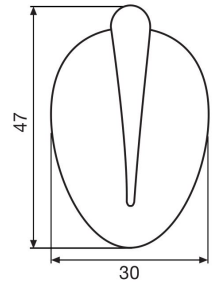

Odbojnik podłogowy EH5155

Nr artykułu	Wysokość	Szerokość	Wysokość	Materiał	Kolor	Mocowanie
15 5155 11	47mm	30mm	19mm	metal, guma	biały, czarny	przykręcany

Kołek z wkrętem w komplecie. Montowany na ścianie lub podłodze.

Odbojnik podłogowy EH5149

Nr artykułu	Średnica	Wysokość	Materiał	Kolor	Mocowanie
15 5149 11	25mm	30mm	metal, guma	stal nierdzewna, czarny	przykręcany

Kołek z wkrętem w komplecie.