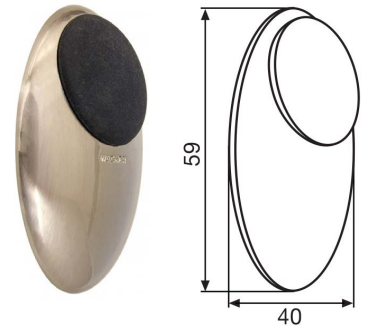

✓ Łatwy do usunięcia przez obracanie - bez pozostawiania jakichkolwiek pozostałości

Biały

Czarny

Szary

Odbojnik ścienny RING - dostępny w wielu wersjach kolorystycznych

Nr artykułu	Średnica	Wysokość	Materiał	Kolor
15 5140 11	38mm	10mm	znal, guma	stal nierdzewna, czarny
15 5142 11	38mm	10mm	tworzywo, guma	transparentny, biały
15 5143 11	38mm	10mm	tworzywo, guma	transparentny, czarny
15 5137 11	38mm	10mm	znal, guma	mosiądz, czarny
15 5138 11	38mm	10mm	znal, guma	stare złoto, czarny
15 5139 11	38mm	10mm	znal, guma	miedź, czarny

✓ Solidny, znalowy korpus wykończony w kolorze stali szorstkowanej.

✓ Do przyklejenia - dla wszystkich gładkich powierzchni; a także do przykręcania do szorstkich powierzchni

✓ Łatwy do usunięcia przez obracanie - bez pozostawiania jakichkolwiek pozostałości

Stal szcztot. / Czarny

Transparentny / Biały

Transparentny / Czarny

Mosiądz / Czarny

Tytan / Czarny

Miedź / Czarny

Odbojnik ścienny EH5135

Nr artykułu	Długość	Szerokość	Wysokość	Materiał	Kolor	Mocowanie
15 5135 11	59mm	40mm	13mm	metal, guma	stal nierdzewna, czarny	przyklejany lub przykręcany

Kołek z wkrętem i taśma dwustronna w komplecie.

Odbojnik podłogowy EH5155

Nr artykułu	Wysokość	Szerokość	Wysokość	Materiał	Kolor	Mocowanie
15 5155 11	47mm	30mm	19mm	metal, guma	biały, czarny	przykręcany