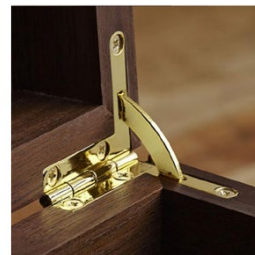

## Zawias z ogranicznikiem

Nr artykułu	Materiał	Wykończenie	Wymiary
30.00.000	Stal	Niklowany	30x33mm
30.00.001	Stal	Mosiądzowany	30x33mm
30.00.002	Stal	Brązowiony	30x33mm

Zawias z ogranicznikiem otwarcia kłapy.  
Zawiera wkręty montażowe.

## Zawias pasowy

Nr artykułu	Materiał	Wykończenie	Wymiary
30.00.015	Stal	Niklowany	16x37mm
30.00.016	Stal	Mosiądzowany	16x37mm
30.00.017	Stal	Brązowiony	16x37mm

Zawiera wkręty montażowe.