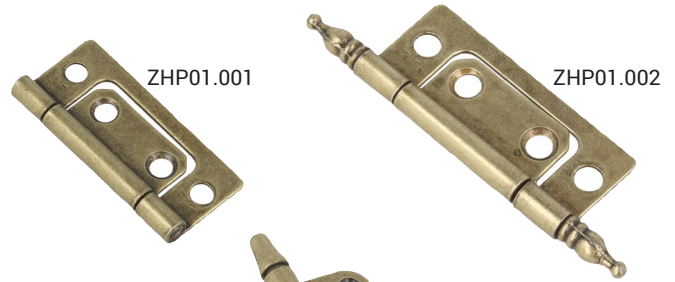

Zawiasy splatane

Nr artykułu	Materiał	Wykończenie	Wymiary
ZHP01.001	Stal	Stare złoto	ø6x23x51mm
ZHP01.002	Stal	Stare złoto	ø6x23x80mm

Zawiasy rozłączne

Nr artykułu	Materiał	Wykończenie	Wymiary	Wersja
ZHP01.015	Stal	Stare złoto	35x20x2mm	Lewy
ZHP01.017	Stal	Stare złoto	43x28x2mm	Prawy

Zawiasy rozłączne, wbijane

Nr artykułu	Materiał	Wykończenie	Wymiary
ZHP01.003	Stal	Stare złoto	ø9x92mm
ZHP01.004	Stal	Stare złoto	ø8x100mm
ZHP01.005	Stal	Stare złoto	ø10x108mm
ZHP01.006	Stal	Stare złoto	ø12x160mm

Zamki nakładane

Nr artykułu	Materiał	Wykończenie	Wymiary	Backset
ZHP01.007	Znal	Stare złoto	75x32x15mm	20mm
ZHP01.008	Znal	Stare złoto	97x34x9mm	25mm

Klucze meblowe

Nr artykułu	Materiał	Wykończenie	Wymiary
ZHP01.009	Znal	Stare złoto	45mm
ZHP01.010	Znal	Stare złoto	40mm

Oklucznice

Nr artykułu	Materiał	Wykończenie	Wymiary
ZHP01.013	Znal	Stare złoto	35x20x2mm
ZHP01.014	Znal	Stare złoto	43x28x2mm

Wsporniki do drewna i szkła typu PELIKAN

Nr artykułu	Materiał	Wykończenie	Wymiary
ZHP01.011	Znal	Stare złoto	105x70x38mm
ZHP01.012	Znal	Stare złoto	85x78x20mm