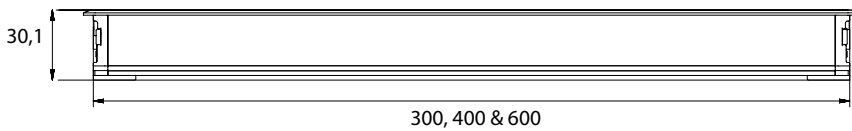

Bore Size:	Outer size:	Item No.:
300 x 138 x 26 mm	308,5 x 144 x 28 mm	# 25.20.362
400 x 138 x 26 mm	408,5 x 144 x 28 mm	# 25.20.363
600 x 138 x 26 mm	608,5 x 144 x 28 mm	# 25.20.364