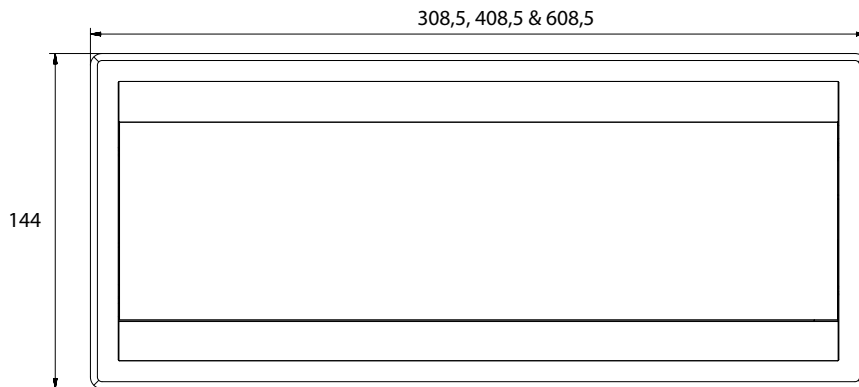

Bore Size:	Outer size:	Item No.:
300 x 138 x 26 mm	308,5 x 144 x 28 mm	# 25.20.362
400 x 138 x 26 mm	408,5 x 144 x 28 mm	# 25.20.363
600 x 138 x 26 mm	608,5 x 144 x 28 mm	# 25.20.364