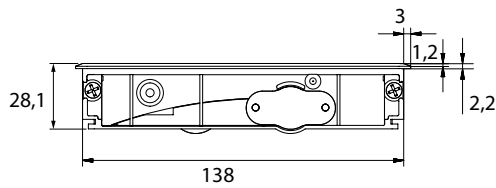

Bore Size:	Outer size:	Item No.:
300 x 138 x 26 mm	308,5 x 144 x 28 mm	# 25.20.362
400 x 138 x 26 mm	408,5 x 144 x 28 mm	# 25.20.363
600 x 138 x 26 mm	608,5 x 144 x 28 mm	# 25.20.364