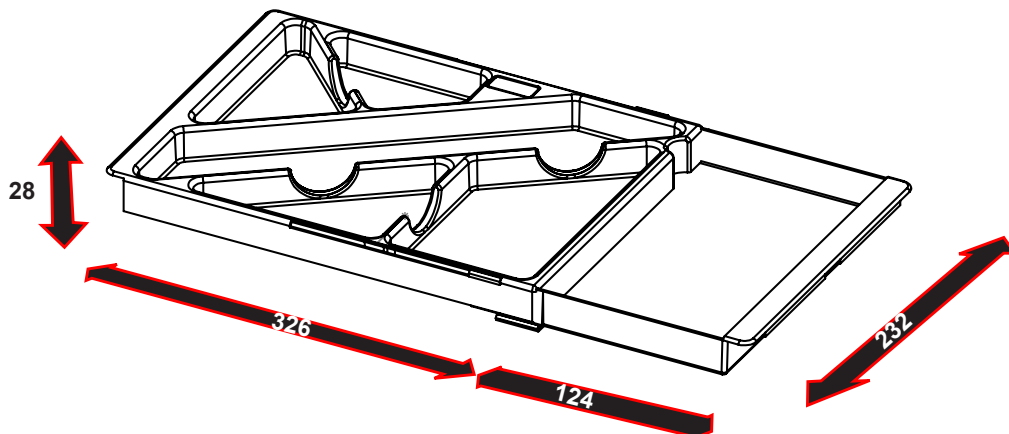

## ADJUSTABLE PENCIL TRAY

Application:	Plastic pencil tray for drawers from 326 - 450 mm
Overall size:	Closed: 326 (W) x 232 (L) x 28 (D) mm Open: 450 (W) x 232 (L) x 28 (D) mm
Inlay size:	Closed: 290 (W) x 232 (L) x 28 (D) mm Open: 415 (W) x 232 (L) x 28 (D) mm
Material:	Black PP, sparkled
Item No.:	# 25.31.090