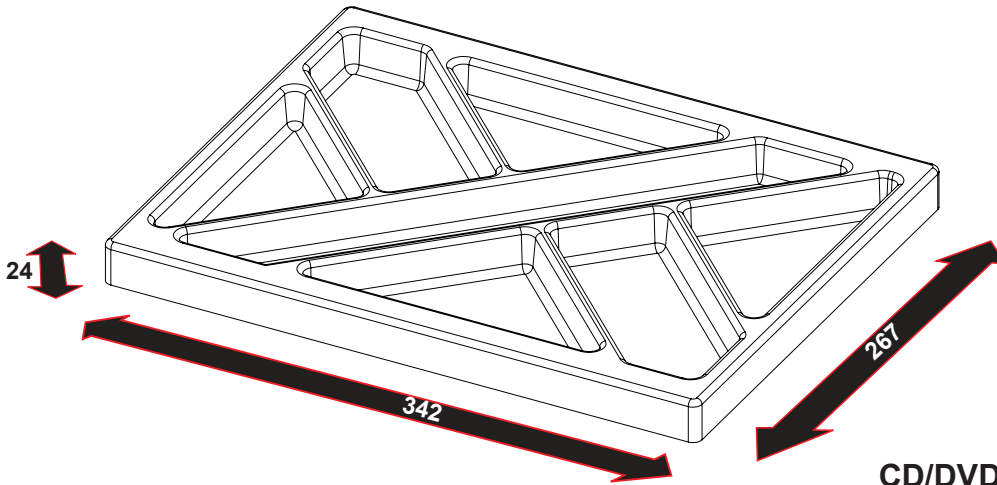

PENCIL TRAY "PROM"

Application: Plastic pencil tray for drawers
Overall size: 342 x 267 x 24 mm
Material: Black PS
Item No.: # 25.31.060

CD/DVD HOLDER