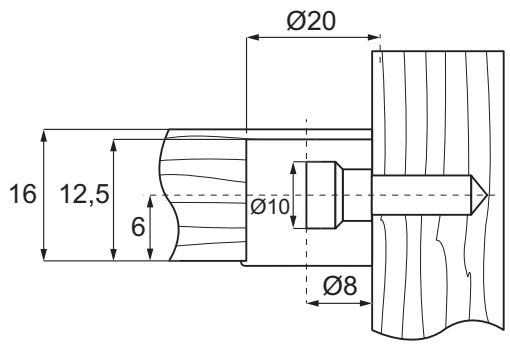

SNAPFIX - Ø20 MM

SNAPFIX

Item No.	Ø16 mm	Ø19 mm
Panel thickness		
Brown	# 11.04.500	# 11.04.525
White	# 11.04.501	# 11.04.526
Black	# 11.04.502	# 11.04.522
Beige	# 11.04.503	# 11.04.528

Euro screws 6,3 x 13 mm flat head # 11.04.634
Other sizes available upon request

SNAPFIX "S"

SNAPFIX "S"

Item No.	
White	# 11.04.529
Black	# 11.04.530
Beige	# 11.04.531
Brown	# 11.04.533

Special euro screws 6,3 x 11,5 mm BZP
w/large head Ø8/Ø10mm # 11.04.618