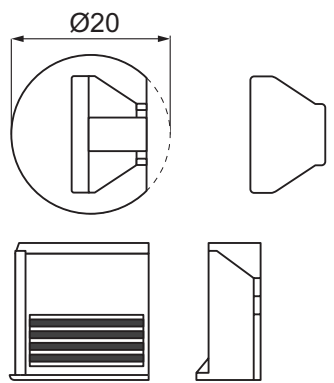

SNAPFIX - Ø20 MM

SNAPFIX

Item No.	Ø16 mm	Ø19 mm
Panel thickness		
Brown	# 11.04.500	# 11.04.525
White	# 11.04.501	# 11.04.526
Black	# 11.04.502	# 11.04.522
Beige	# 11.04.503	# 11.04.528

Euro screws 6,3 x 13 mm flat head # 11.04.634
Other sizes available upon request

SNAPFIX "S"

SNAPFIX "S"

Item No.	
White	# 11.04.529
Black	# 11.04.530
Beige	# 11.04.531
Brown	# 11.04.533

Special euro screws 6,3 x 11,5 mm BZP
w/large head Ø8/Ø10mm # 11.04.618