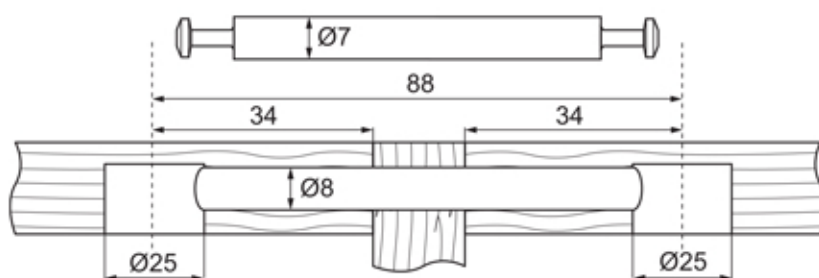

Medial Fix - to system mimośrodowy umożliwiający mocne połączenie płyt drewnianych. Umożliwia montaż pod kątem 90st lub 180st.

MONTAŻ 90°

MONTAŻ 180°

MIMOŚRÓD FI25

ZAŚLEPKA BRĄZ

ZAŚLEPKA ZNAL