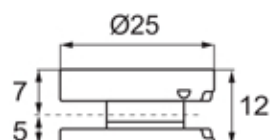

Medial Fix - to system mimośrodowy umożliwiający mocne połączenie płyt drewnianych. Umożliwia montaż pod kątem 90st lub 180st.

MONTAŻ 90°

MONTAŻ 180°

MIMOŚRÓD FI25

ZAŚLEPKA BRĄZ

ZAŚLEPKA ZNAL