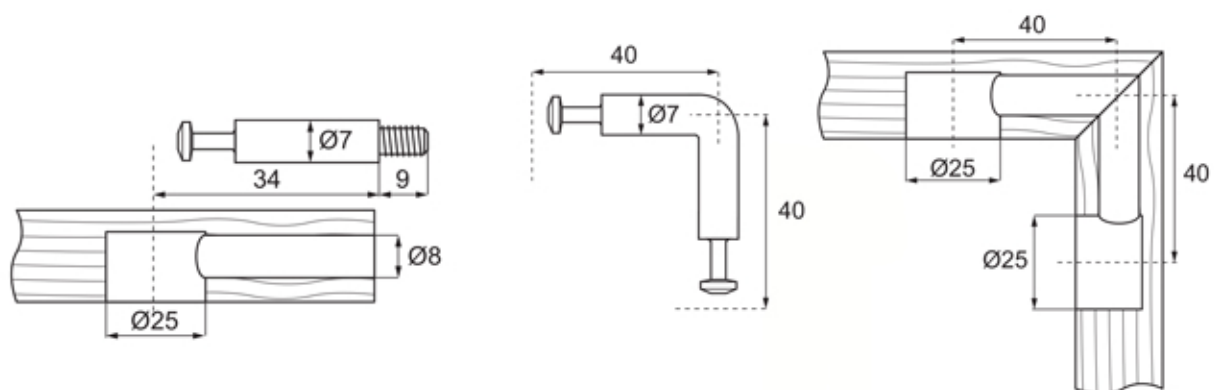

Medial Fix - to system mimośrodowy umożliwiający mocne połączenie płyt drewnianych. Umożliwia montaż pod kątem 90st lub 180st.

MONTAŻ 90°

MONTAŻ 180°

MIMOŚRÓD FI25

ZAŚLEPKA BRĄZ

ZAŚLEPKA ZNAL