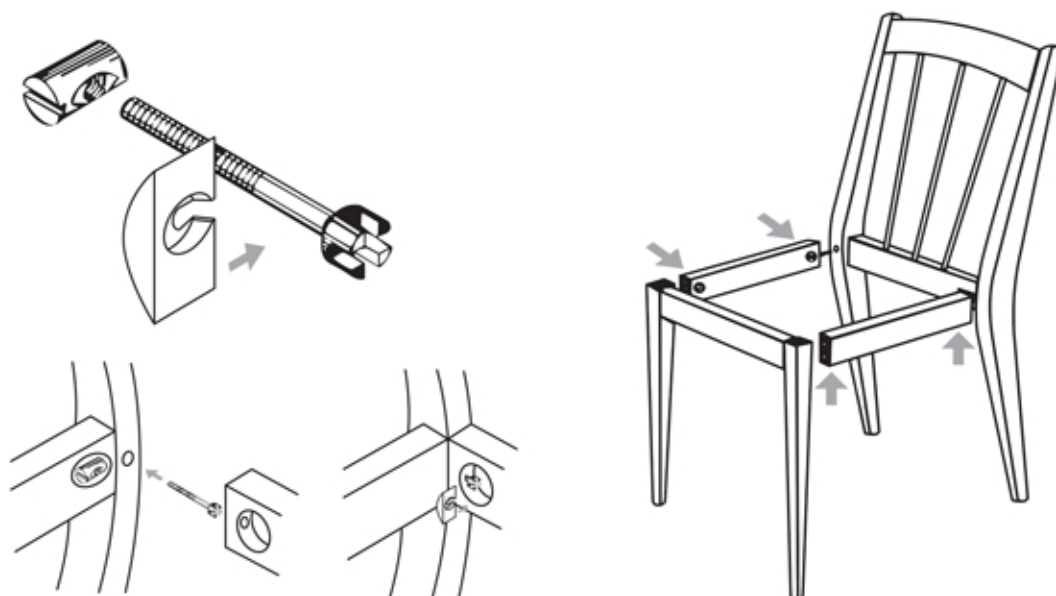

Media luna- to uniwersalny system przeznaczony do łączenia elementów meblowych, często używany w krzesłach. Umożliwia montaż pod kątem 90st.

PODKŁADKA

NAKRĘTKA WAŁECZKOWA

ZAŚLEPKA

ŚRUBA Z ŁBEM KORONOWYM