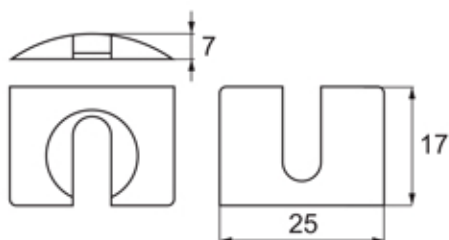

Media luna- to uniwersalny system przeznaczony do łączenia elementów meblowych, często używany w krzesłach. Umożliwia montaż pod kątem 90st.

PODKŁADKA

NAKRĘTKA WAŁECZKOWA

ZAŚLEPKA

ŚRUBA Z ŁBEM KORONOWYM